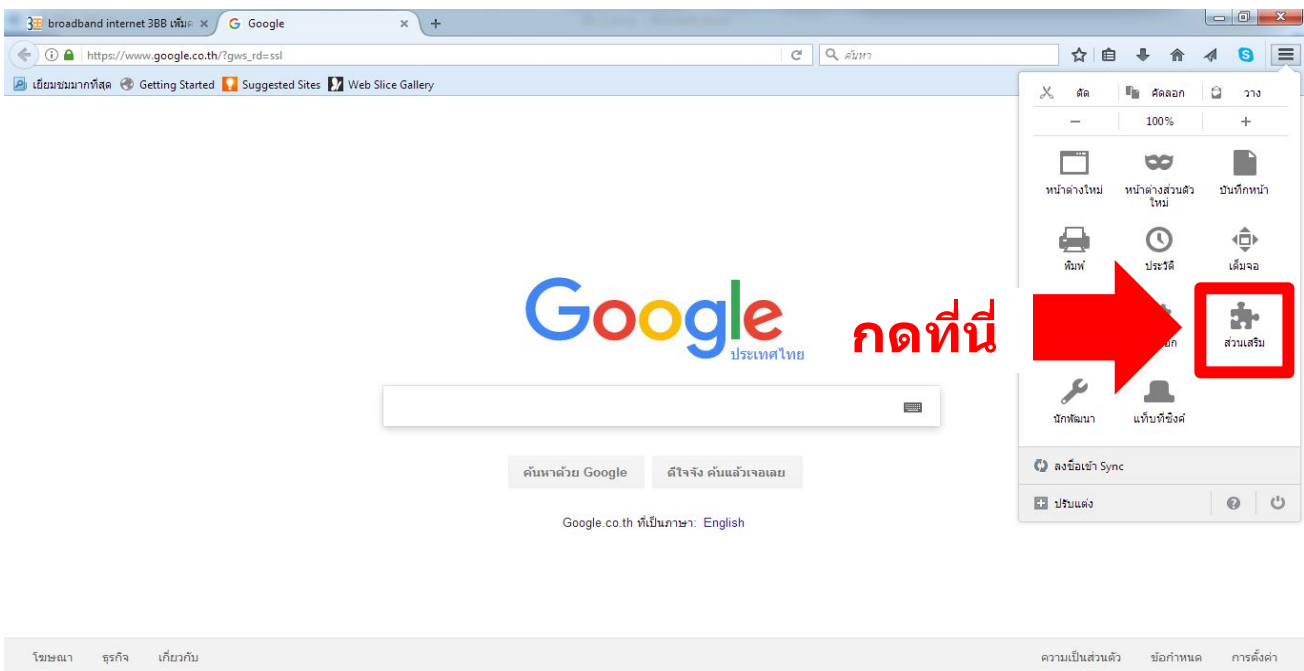

วิธีเปิด Flash ใน Chrome ใน MAX BOOK

ให้ทำการเปิด Allow ตรงหัวข้อ “Flash” ตามภาพ

วิธีตรวจสอบ Version Browser Fire fox ในคอมพิวเตอร์

1. เปิด Browser Fire fox คลิกที่มุมจอด้านบน ตามภาพ

2. คลิกที่ “ส่วนเสริม”