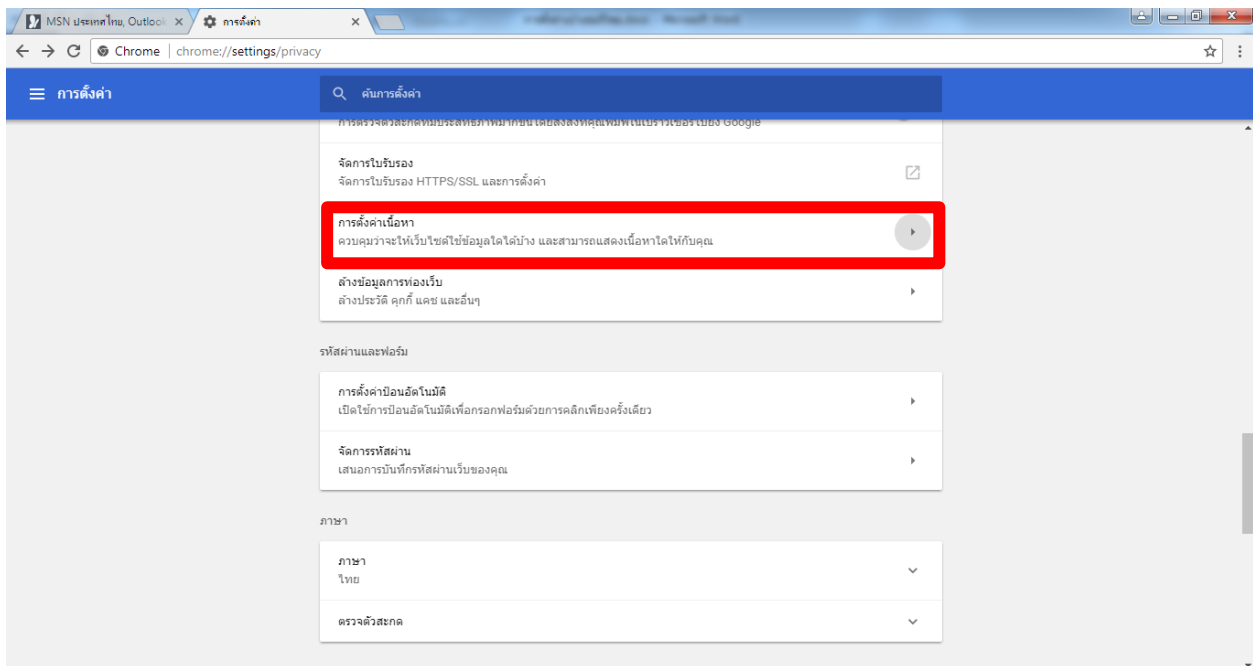

เลื่อนหน้าจอลงมาจนเจอหัวข้อ **“การตั้งค่าเนื้อหา”** กดตรงหัวข้อ