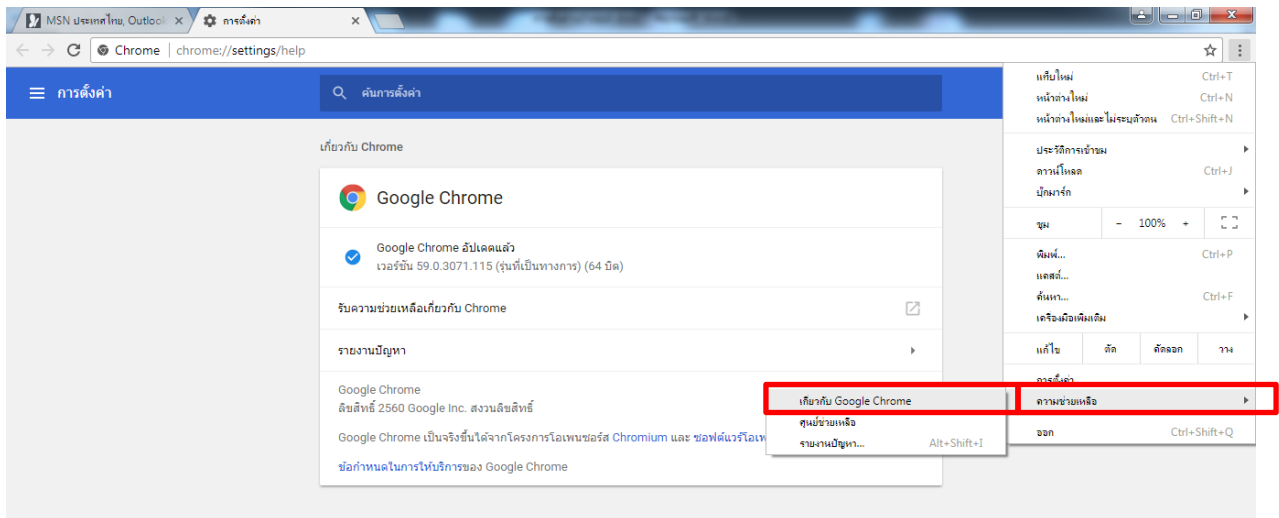

วิธีแก้ปัญหาถูกค้ำรับชม 3BB Cloud IPTV ใน Browser Chrome/Firefox ไม่ได้

วิธีตรวจสอบ Version Browser Chrome ในคอมพิวเตอร์

เลือกที่สัญลักษณ์ " : " ด้านบนขวา ไปที่ "ความช่วยเหลือ" และเลือก "เกี่ยวกับ Google Chrome"

หากมีการอัปเดตแล้ว ข้อมูลจะขึ้นดังภาพ