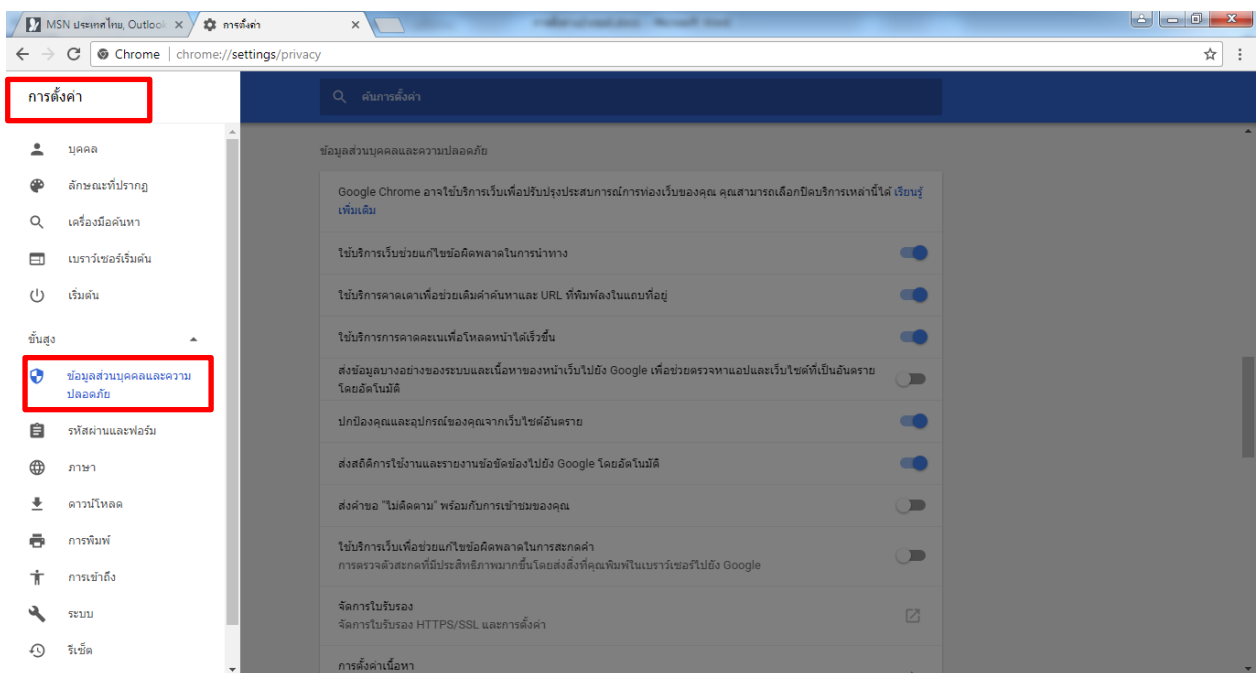

*** การแสดงรายละเอียดแต่ละ Browser อาจจะแสดงผลไม่เหมือนกัน ***

หาก Google Chrome ของคุณเป็น Version ล่าสุดแล้ว หน้าจอ 3BB CloudIPTV ยังไม่แสดงผล ให้ทำการเลือก "การตั้งค่า" เลือกคำว่า "ขั้นสูง" แล้วเลือก "ข้อมูลส่วนบุคคลและความปลอดภัย"