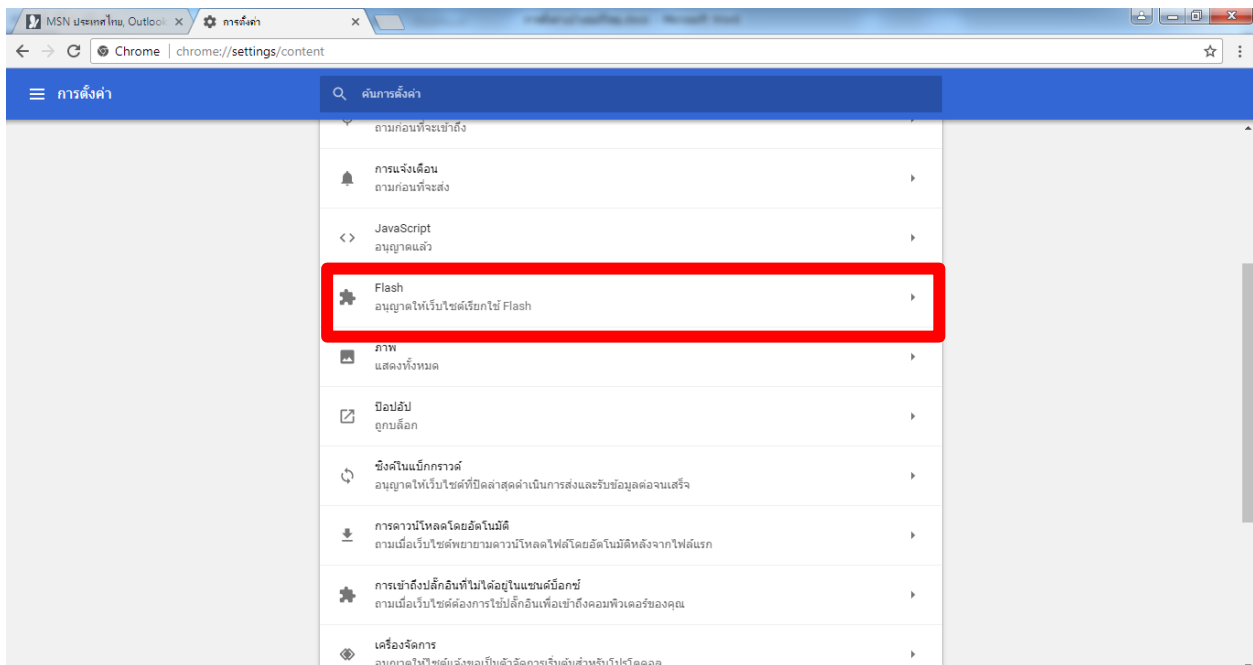

จากนั้นจะขึ้นหน้าจอนี้ให้เลือกที่หัวข้อ **“Flash”**