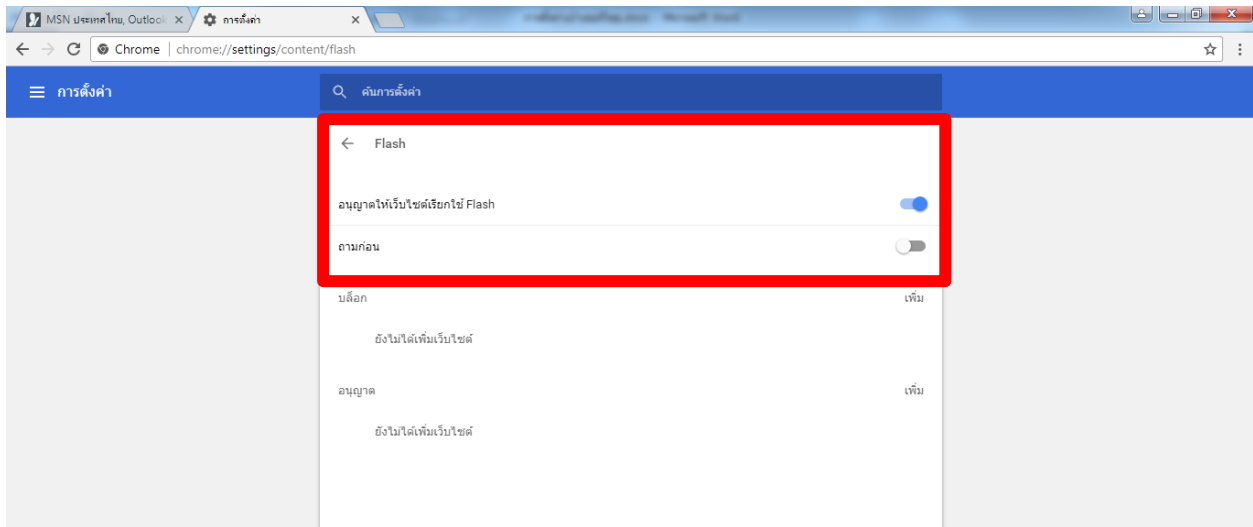

เลื่อนหน้าจอลงมาจนเจอหัวข้อ **“การตั้งค่าเนื้อหา”** กดตรงหัวข้อ

จากนั้นจะขึ้นหน้าจอนี้ให้เลือกที่หัวข้อ **“Flash”**

เมื่อเข้าหัวข้อ “Flash” แล้ว ให้เลือกเปิด Flash ตามหัวข้อตามภาพ

จากนั้น ทำการปิด Browser แล้ว เปิดเพื่อใช้งานใหม่