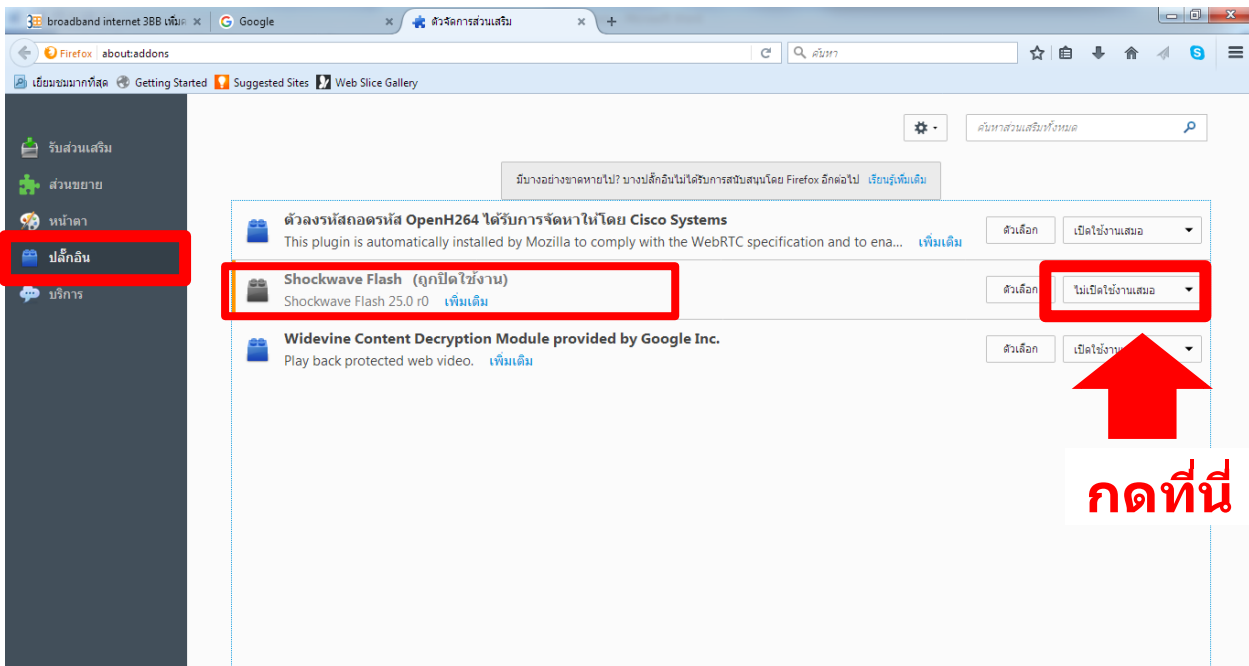

3. เมื่อคลิก “ส่วนเสริม” แล้วจะเข้าที่หัวข้อ “ปลั๊กอิน” เพื่อทำการเปิดใช้งาน “FLASH”

4. เลือกที่ “ถามเพื่อเปิดใช้งาน” แล้วทำการปิด Browser Fire fox แล้วทำการเข้า Login ใหม่อีกครั้ง